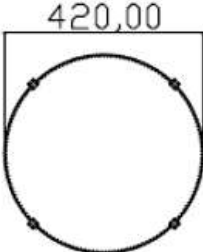

Puff

PUFF
NUEVA

BRETON