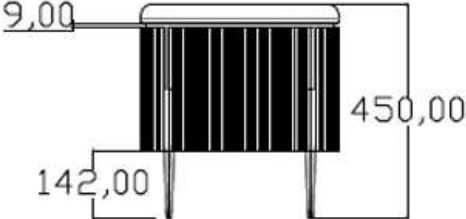

Puff

PUFF
NUEVA

BRETON